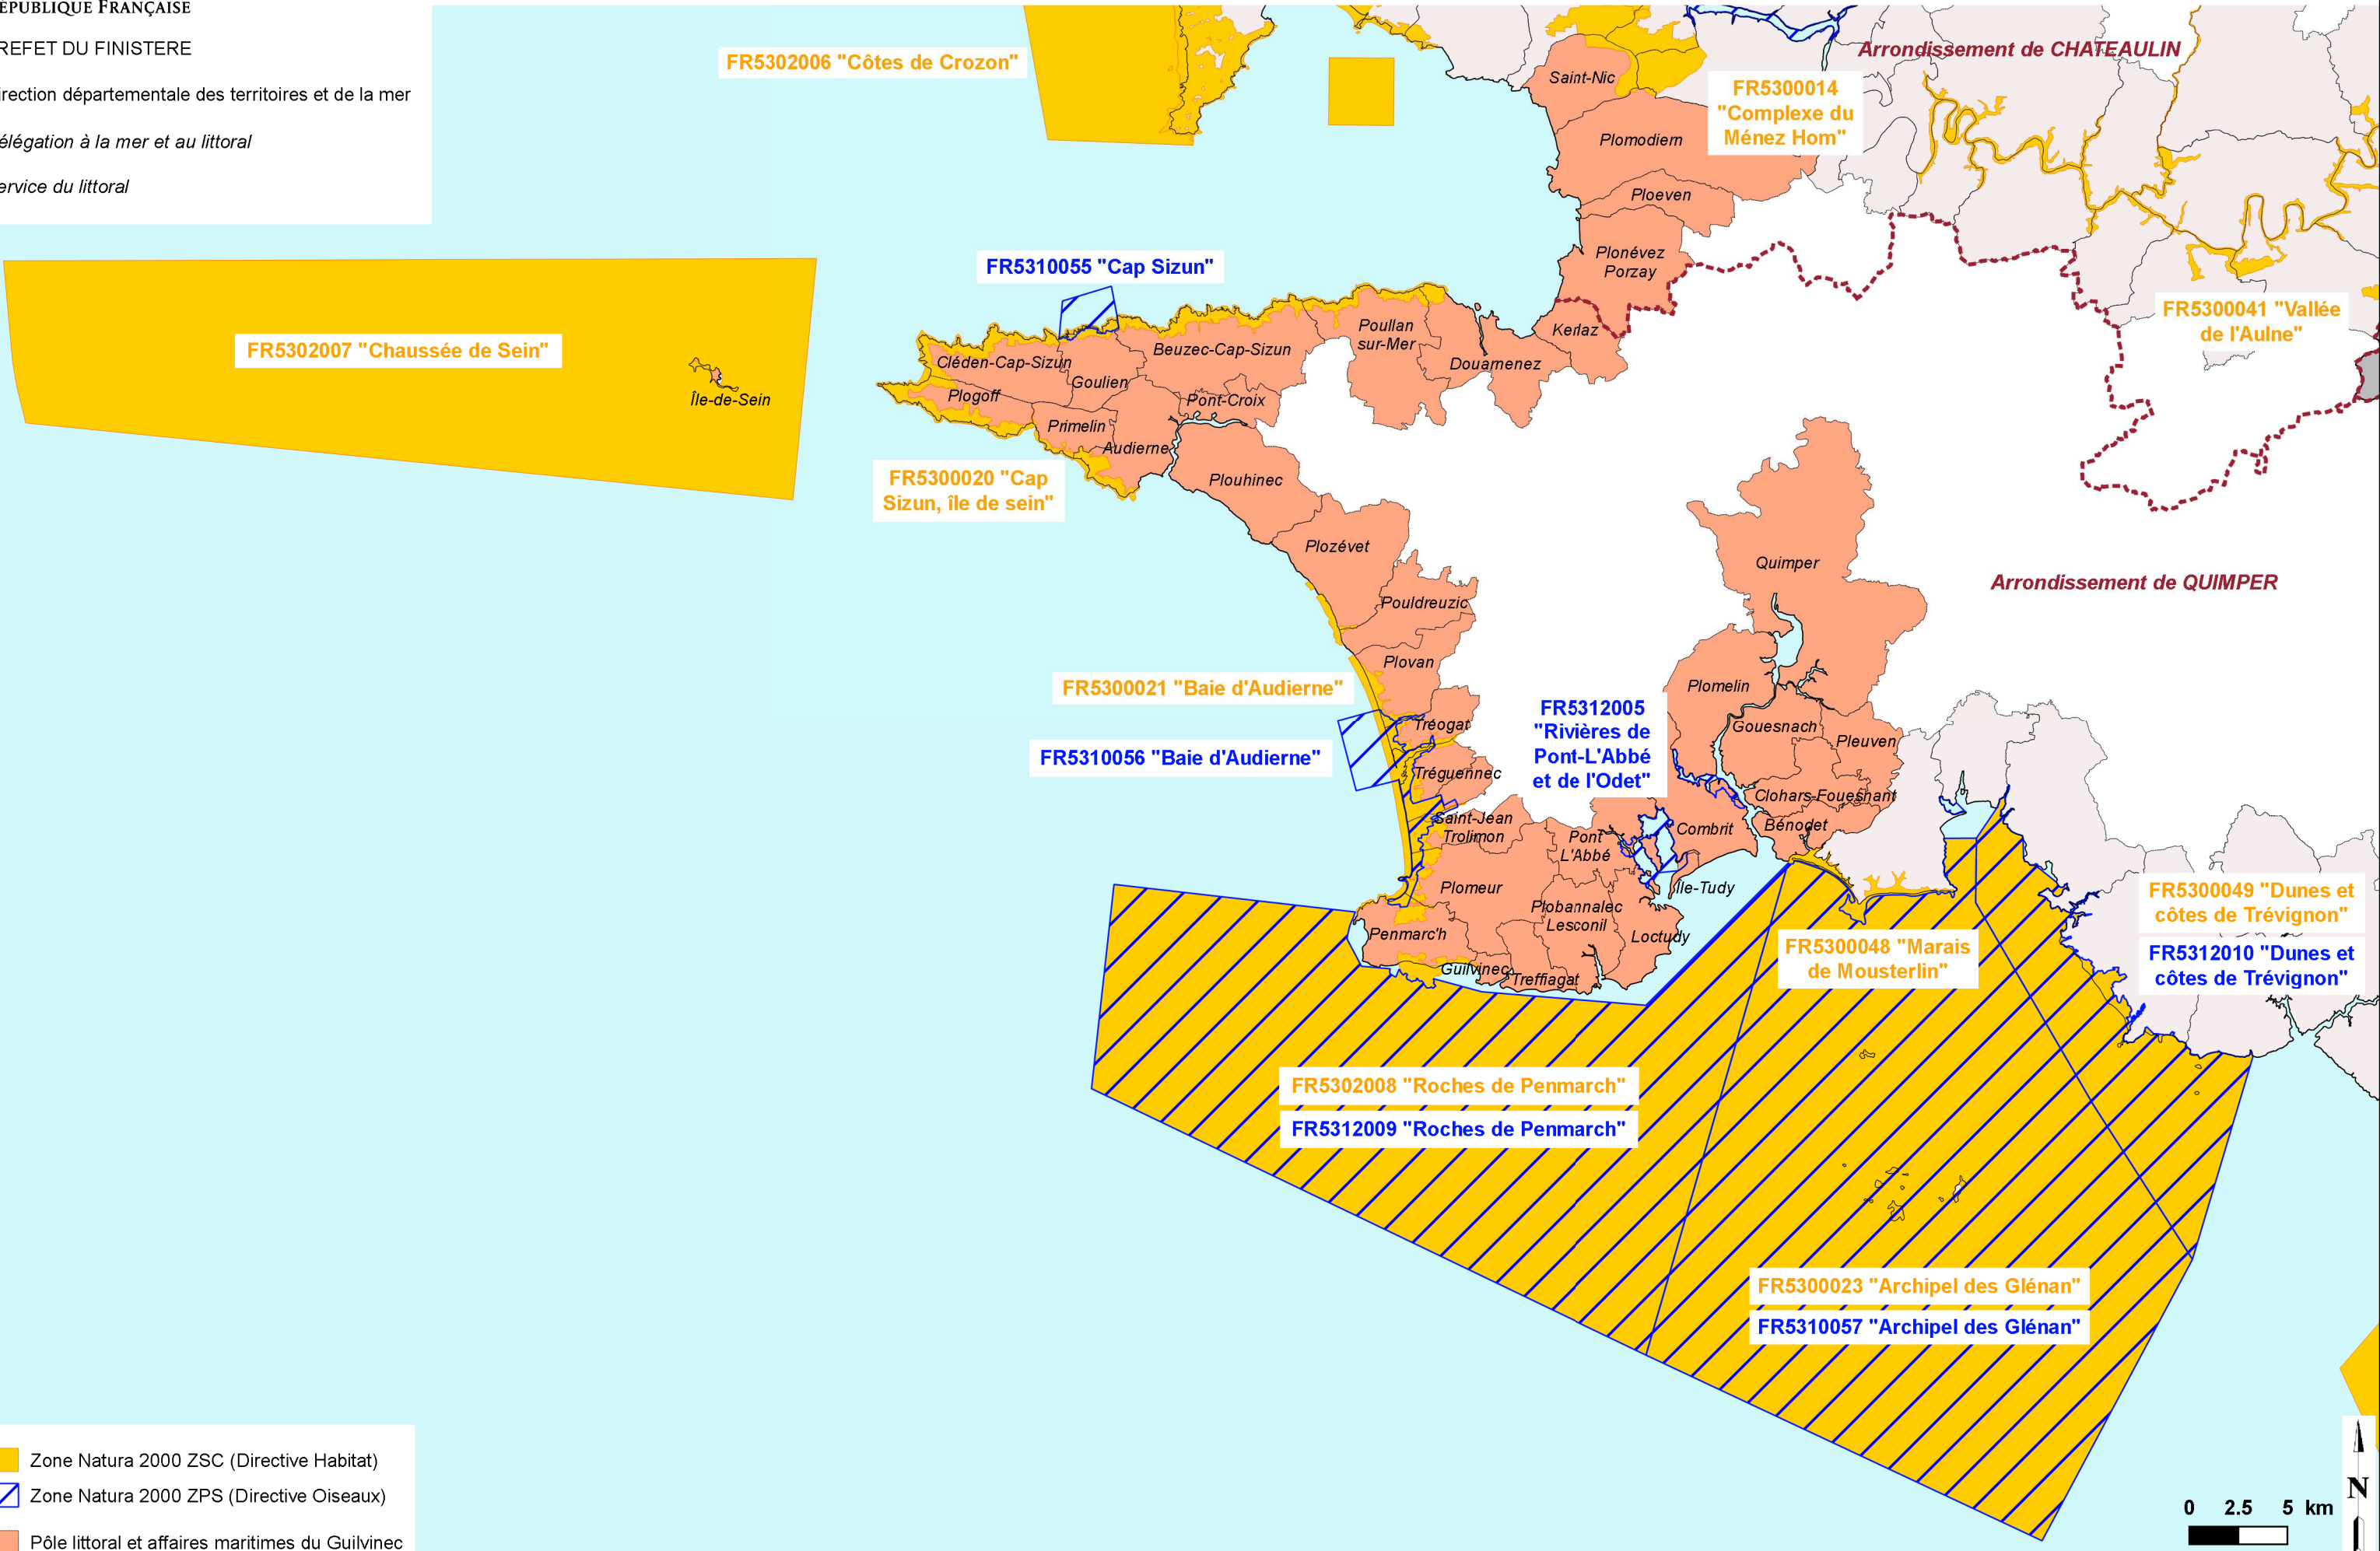

Liberté • Égalité • Fraternité
RÉPUBLIQUE FRANÇAISE

PREFET DU FINISTERE

Direction départementale des territoires et de la mer

Délégation à la mer et au littoral

Service du littoral

Novembre 2017

ZONES NATURA 2000

Pôle Littoral et affaires maritimes du GUILVINEC

Zone Natura 2000 ZSC (Directive Habitat)
 Zone Natura 2000 ZPS (Directive Oiseaux)
 Pôle littoral et affaires maritimes du Guilvinec

0 2.5 5 km